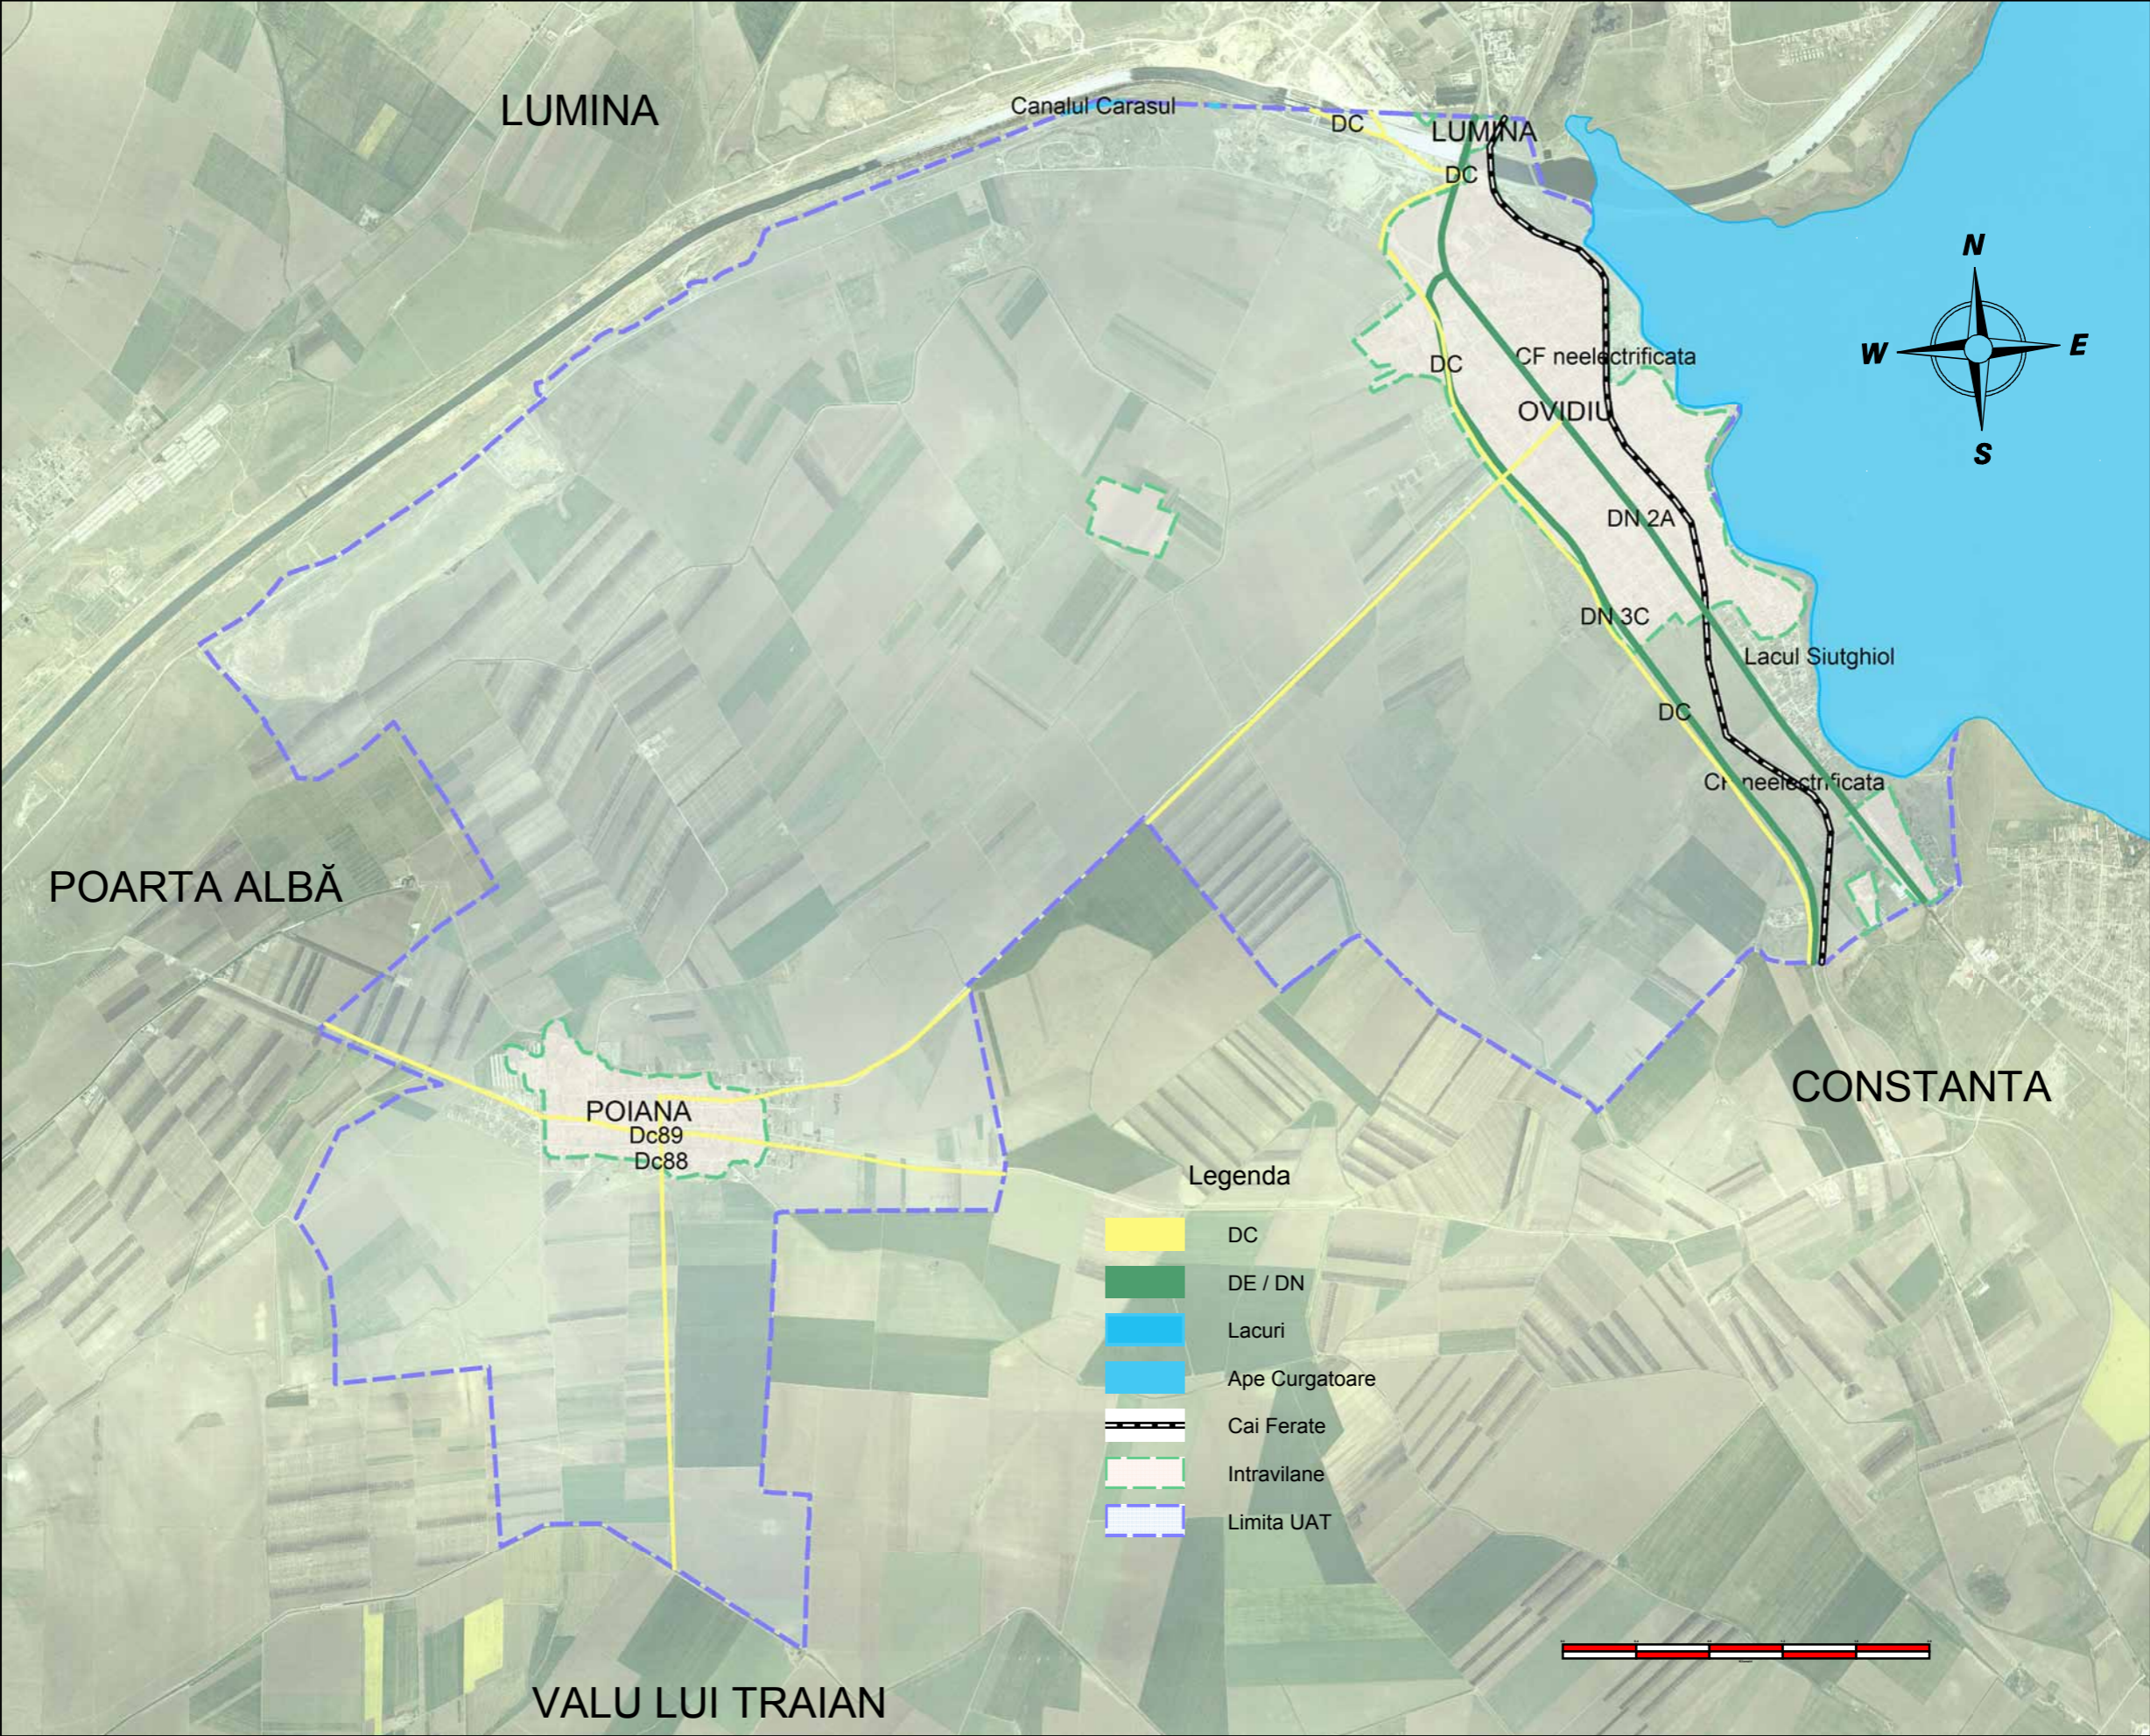

# OVIDIU

LUMINA

Canalul Carasul

DC

LUMINA

DC

DC

CF neelectrificata

OVIDIU

DN 2A

DN 3C

DC

Lacul Siutghiol

CF neelectrificata

POARTA ALBĂ

POIANA

### Legenda

- DC
- DE / DN
- Lacuri
- Ape Curgatoare
- Cai Ferate
- Intravilane
- Limita UAT

VALU LUI TRAIAN